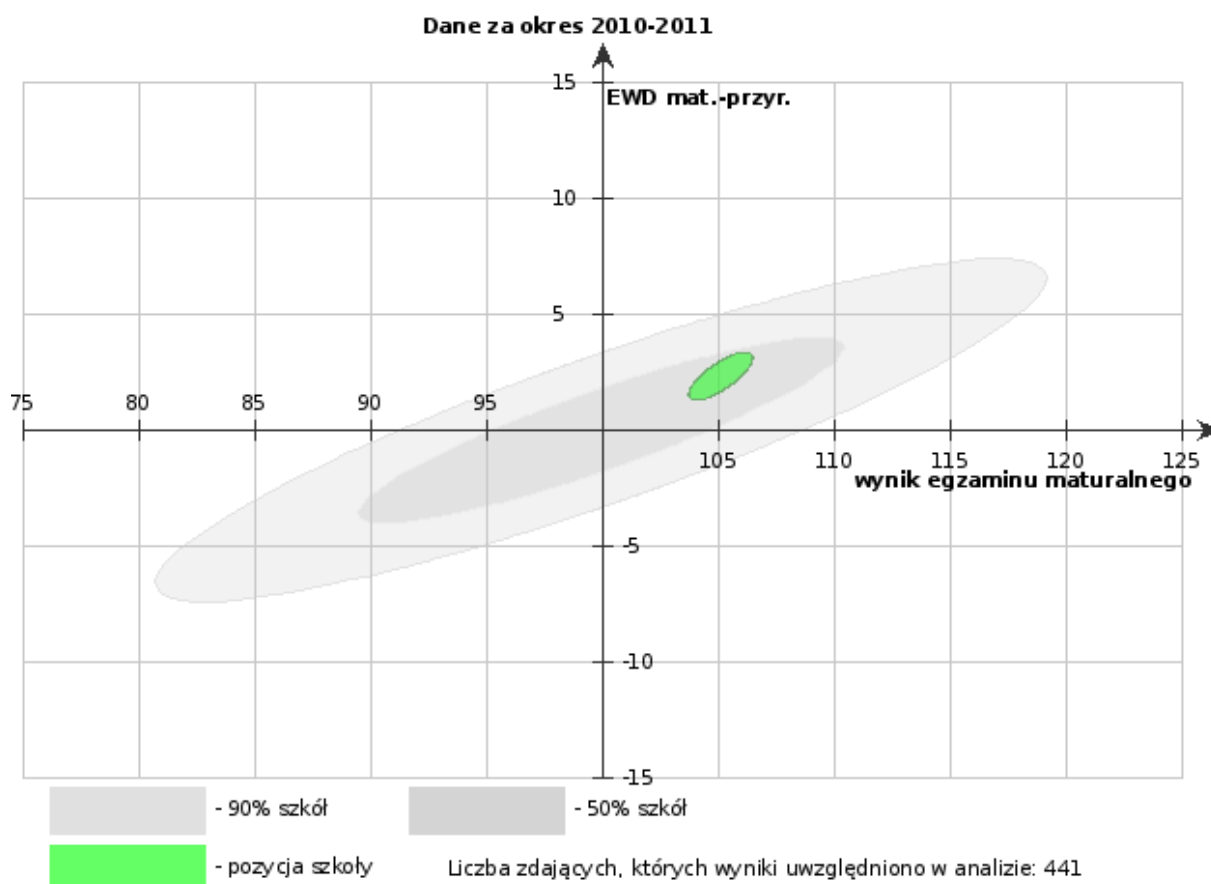

#### przedmioty humanistyczne

Pozycja szkoły ze względu na wskaźniki wyniku końcowego i edukacyjnej wartości dodanej.

95% powierzchnia ufności dla łącznego oszacowania wskaźników.

1. Wskaźniki obliczone na podstawie danych egzaminacyjnych z lat **2010-2011**.

## przedmioty matematyczno-przyrodnicze

Pozycja szkoły ze względu na wskaźniki wyniku końcowego i edukacyjnej wartości dodanej.

95% powierzchnia ufności dla łącznego oszacowania wskaźników.

1. Wskaźniki obliczone na podstawie danych egzaminacyjnych z lat **2010-2011**.

Liczba zdających, których wyniki uwzględniono w analizie: **441**.

Liczba osób zdających poszczególne przedmioty w połączonej bazie wyników:

przedmiot	łącznie	poziom rozszerzony
matematyka	441	173
biologia	84	68
chemia	52	38
fizyka	72	52
geografia	216	179
informatyka	3	3

## matematyka

Pozycja szkoły ze względu na wskaźniki wyniku końcowego i edukacyjnej wartości dodanej.

95% powierzchnia ufności dla łącznego oszacowania wskaźników.

1. Wskaźniki obliczone na podstawie danych egzaminacyjnych z lat **2010-2011**.