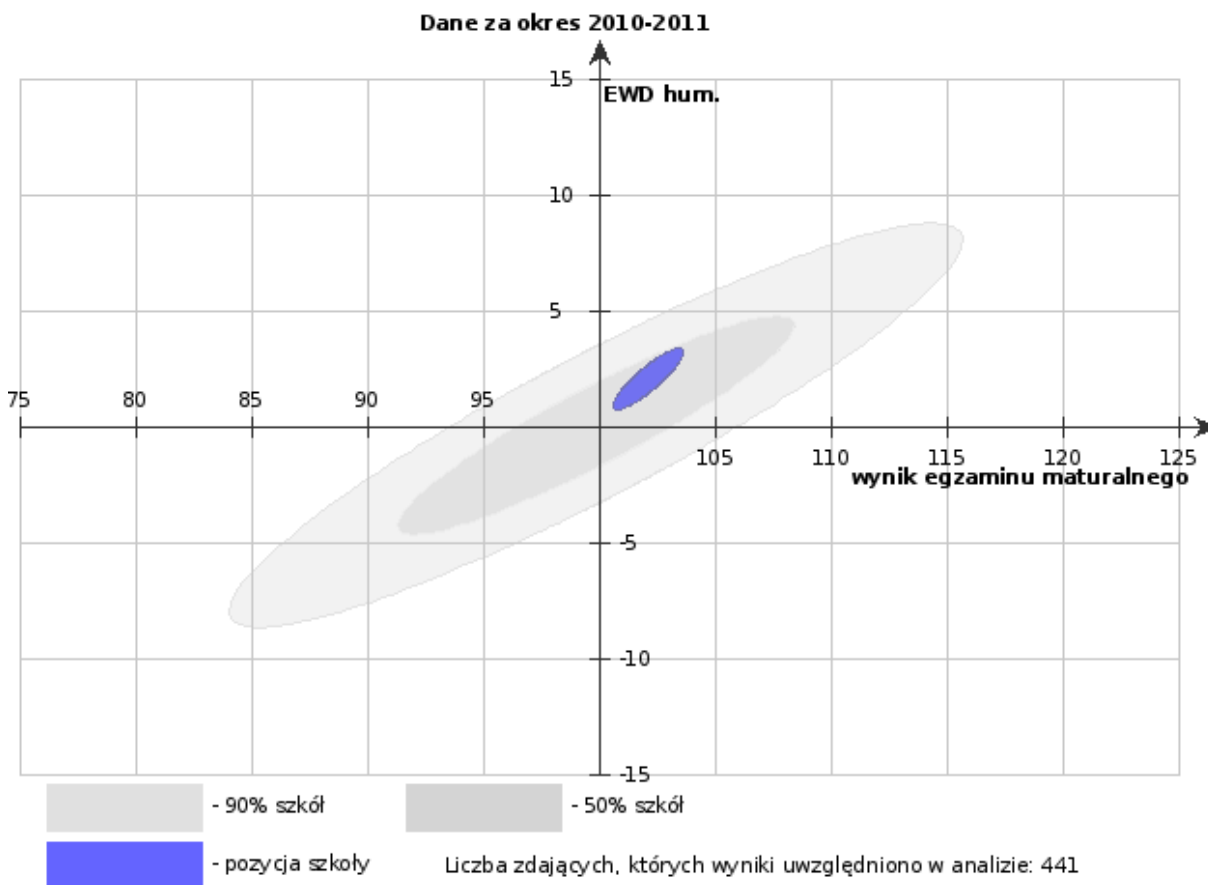

## EWD maturalne

#### przedmioty humanistyczne

Pozycja szkoły ze względu na wskaźniki wyniku końcowego i edukacyjnej wartości dodanej.

95% powierzchnia ufności dla łącznego oszacowania wskaźników.

1. Wskaźniki obliczone na podstawie danych egzaminacyjnych z lat **2010-2011**.

■ Liczba zdających, których wyniki uwzględniono w analizie: **441**.

Liczba osób zdających poszczególne przedmioty w połączonej bazie wyników:

przedmiot	łącznie	poziom rozszerzony
j. polski	441	118
historia	31	29
WOS	137	125

## przedmioty matematyczno-przyrodnicze

Pozycja szkoły ze względu na wskaźniki wyniku końcowego i edukacyjnej wartości dodanej.

95% powierzchnia ufności dla łącznego oszacowania wskaźników.

1. Wskaźniki obliczone na podstawie danych egzaminacyjnych z lat **2010-2011**.